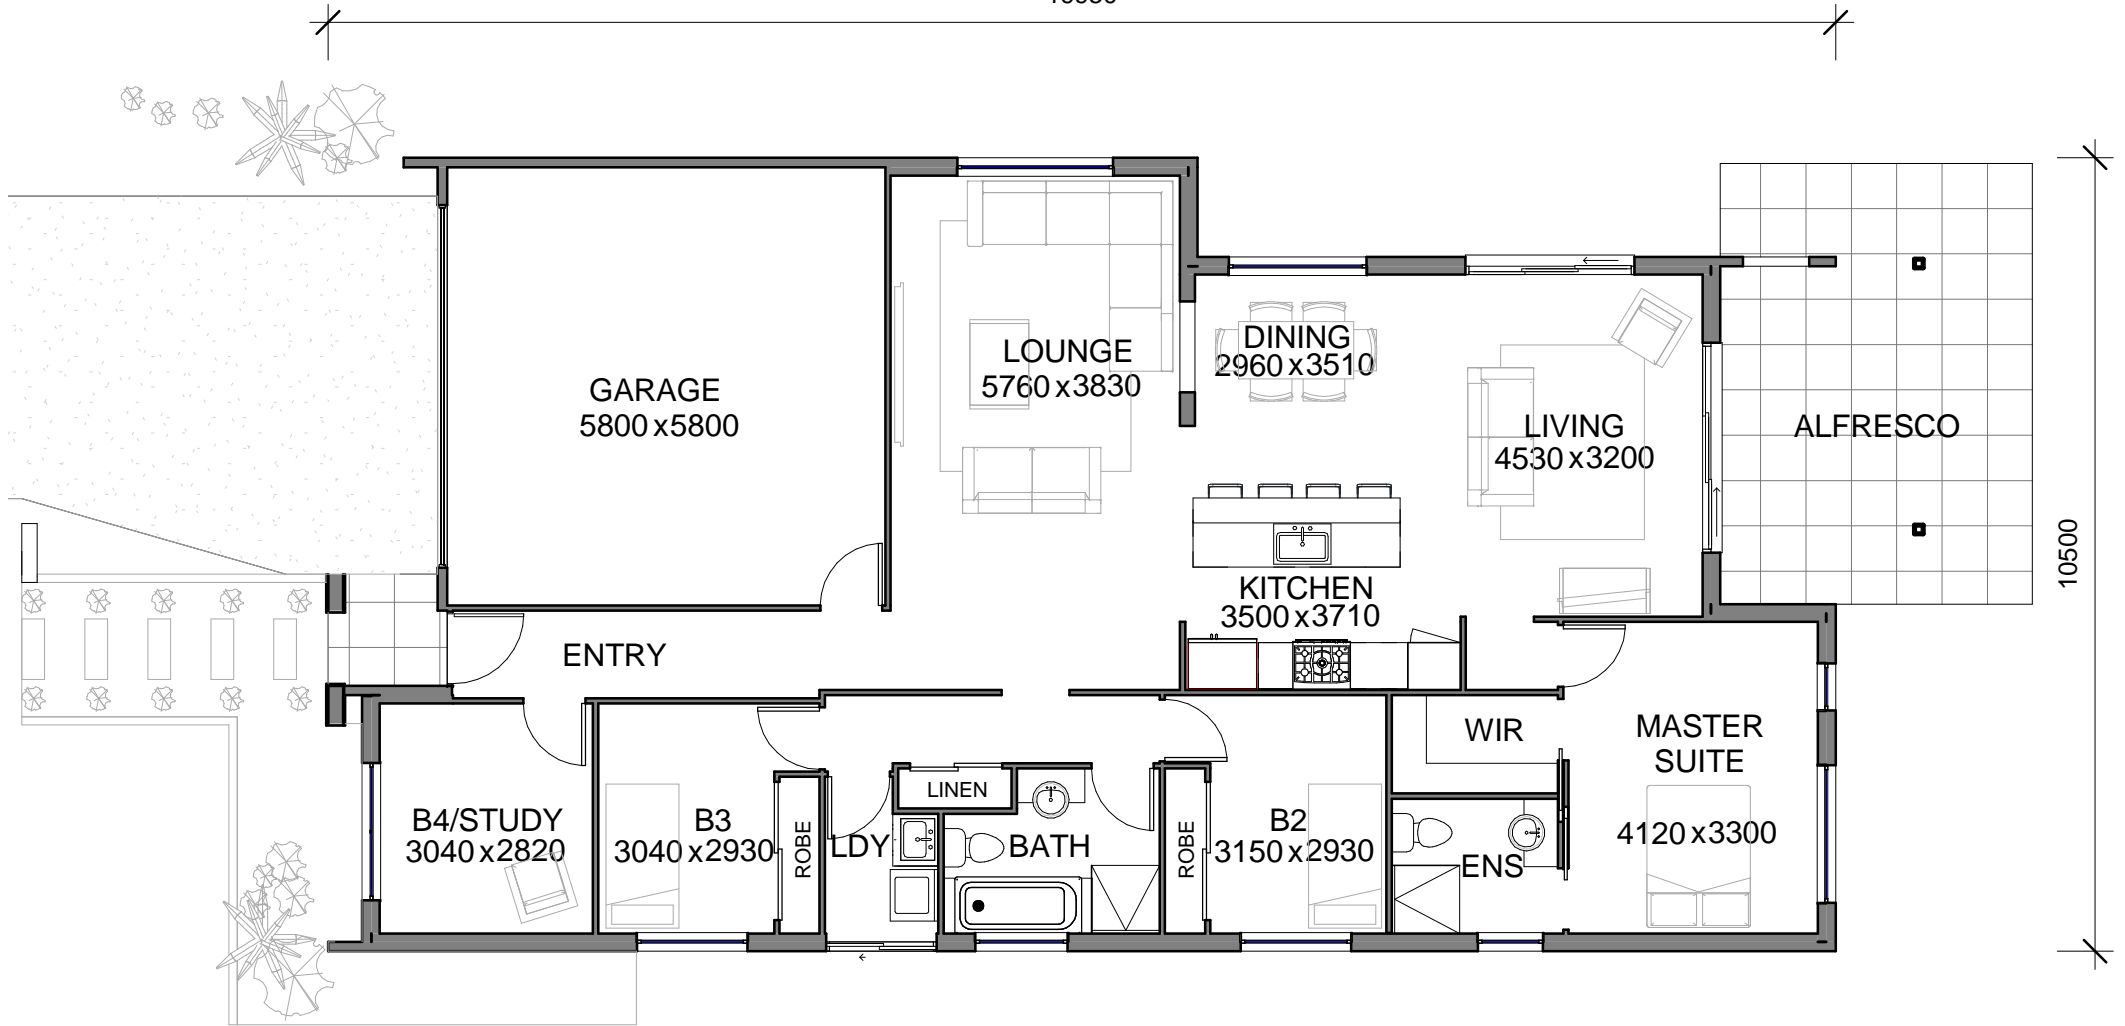

19950

CYPRESS

LIVING	132 m ²
GARAGE	34 m ²
ALFRESCO	24 m ²
PATIO	2 m ²
Grand total	192 m²